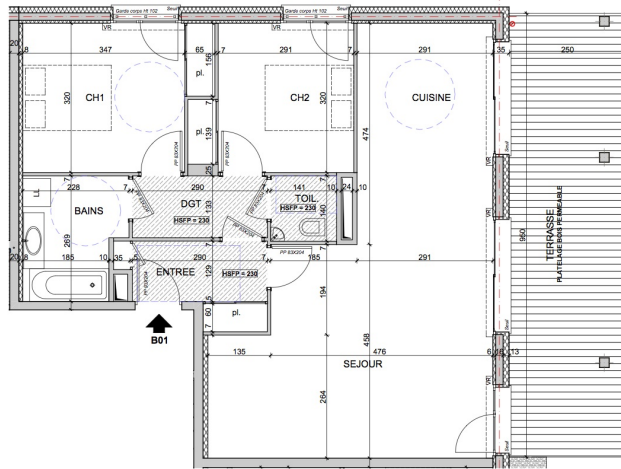

**LES VILLAS D'ESTE**

74940 - ANNECY LE VIEUX  
11, Rue de la Pesse

Bâtiment B - REZ DE JARDIN

Appartement n° B01 - T3

| Surfaces Habitables          |                                     |
|------------------------------|-------------------------------------|
| Entrée + Placard             | 4,63m <sup>2</sup>                  |
| Séjour / Cuisine             | 39,42m <sup>2</sup>                 |
| Chambre 1                    | 12,12m <sup>2</sup>                 |
| Chambre 2                    | 10,21m <sup>2</sup>                 |
| Salle de Bains               | 5,54m <sup>2</sup>                  |
| Toilettes                    | 1,98m <sup>2</sup>                  |
| Dégagement                   | 3,84m <sup>2</sup>                  |
|                              |                                     |
| <b>Total Habitable</b>       | <b>77,74m<sup>2</sup></b>           |
| Terrasse                     | 23,80m <sup>2</sup>                 |
| Jardin                       | Surf. Environ: 110,00m <sup>2</sup> |
| Diffusé le : 19 février 2013 |                                     |
| Modifié le :                 | ...                                 |

Echelle : 1/75

Les côtes, les surfaces ainsi que la position des éléments techniques sont données sous réserve des impératifs de construction et de tolérance d'exécution, de ce fait les indications portées sur les plans ne sont qu'approximatives.