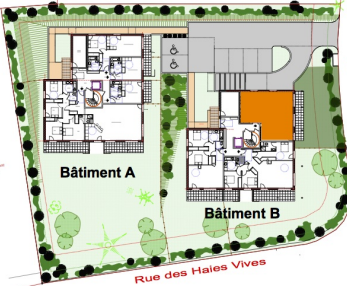

**LES VILLAS D'ESTE**

74940 - ANNECY LE VIEUX  
11, Rue de la Pesse

Bâtiment B - REZ DE JARDIN

Appartement n° B01 - T3

| Surfaces Habitables          |                                     |
|------------------------------|-------------------------------------|
| Entrée + Placard             | 4,63m <sup>2</sup>                  |
| Séjour / Cuisine             | 39,42m <sup>2</sup>                 |
| Chambre 1                    | 12,12m <sup>2</sup>                 |
| Chambre 2                    | 10,21m <sup>2</sup>                 |
| Salle de Bains               | 5,54m <sup>2</sup>                  |
| Toilettes                    | 1,98m <sup>2</sup>                  |
| Dégagement                   | 3,84m <sup>2</sup>                  |
|                              |                                     |
| <b>Total Habitable</b>       | <b>77,74m<sup>2</sup></b>           |
| Terrasse                     | 23,80m <sup>2</sup>                 |
| Jardin                       | Surf. Environ: 110,00m <sup>2</sup> |
| Diffusé le : 19 février 2013 |                                     |
| Modifié le :                 | ...                                 |

Echelle : 1/75

Les côtes, les surfaces ainsi que la position des éléments techniques sont données sous réserve des impératifs de construction et de tolérance d'exécution, de ce fait les indications portées sur les plans ne sont qu'approximatives.