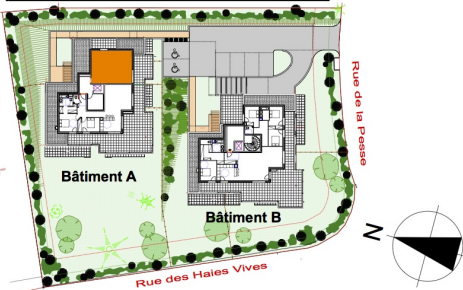

LES VILLAS D'ESTE

74940 - ANNECY LE VIEUX
11, Rue de la Pesse

Bâtiment A - ATTIQUE

Appartement n° A21 - T2

Surfaces Habitables	
Entrée + Placard	5,70m ²
Séjour / Cuisine	20,78m ²
Chambre 1	12,40m ²
Salle de Bains	4,42m ²
Toilettes	2,09m ²
Total Habitable	45,39m²
Terrasse 1	58,57m ²
Diffusé le : 19 février 2013	
Modifié le : ...	

Echelle : 1/75

Les côtes, les surfaces ainsi que la position des éléments techniques sont données sous réserve des impératifs de construction et de tolérance d'exécution, de ce fait les indications portées sur les plans ne sont qu'approximatives.