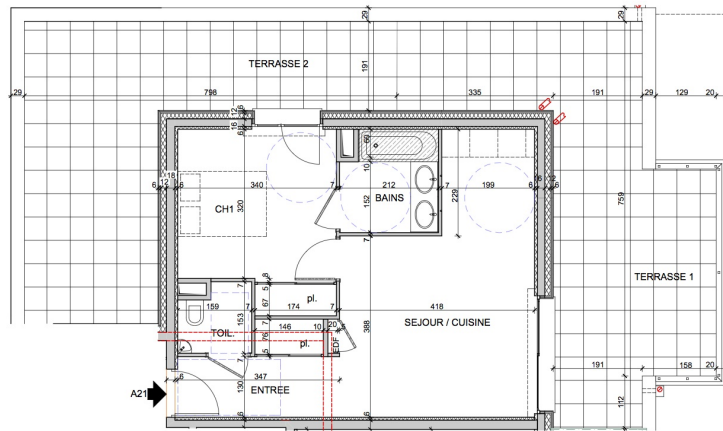

LES VILLAS D'ESTE

74940 - ANNECY LE VIEUX
11, Rue de la Pesse

Bâtiment A - ATTIQUE

Appartement n° A21 - T2

Surfaces Habitables	
Entrée + Placard	5,70m ²
Séjour / Cuisine	20,78m ²
Chambre 1	12,40m ²
Salle de Bains	4,42m ²
Toilettes	2,09m ²
Total Habitable	45,39m²
Terrasse 1	58,57m ²
Diffusé le : 19 février 2013	
Modifié le : ...	

Echelle : 1/75

Les côtes, les surfaces ainsi que la position des éléments techniques sont données sous réserve des impératifs de construction et de tolérance d'exécution, de ce fait les indications portées sur les plans ne sont qu'approximatives.