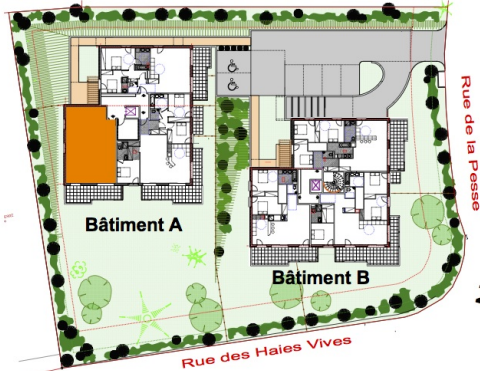

**LES VILLAS D'ESTE**

74940 - ANNECY LE VIEUX  
11, Rue de la Pesse

Bâtiment A - NIVEAU 1

**Appartement n° A13 - T3**

Surfaces Habitables	
Entrée + Placard	7,78m <sup>2</sup>
Séjour / Cuisine	32,62m <sup>2</sup>
Chambre 1	12,96m <sup>2</sup>
Chambre 2	9,05m <sup>2</sup>
Salle d'Eau	2,52m <sup>2</sup>
Salle de Bains	5,53m <sup>2</sup>
Toilettes	2,10m <sup>2</sup>
Dégagement	4,22m <sup>2</sup>

<b>Total Habitable</b>	<b>76,78m<sup>2</sup></b>
Balcon	19,81m <sup>2</sup>

Diffusé le : 19 février 2013

Modifié le : ...

Echelle : 1/75

Les côtes, les surfaces ainsi que la position des éléments techniques sont données sous réserve des impératifs de construction et de tolérance d'exécution, de ce fait les indications portées sur les plans ne sont qu'approximatives.