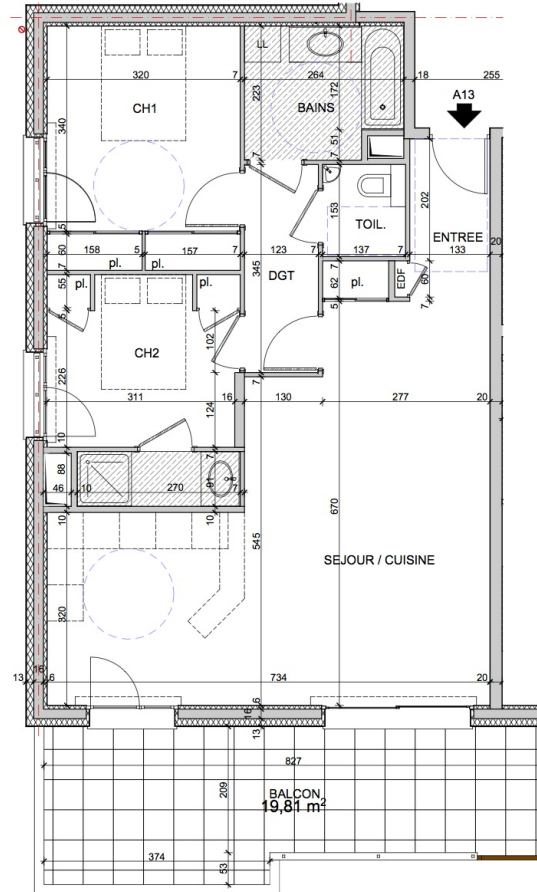

**LES VILLAS D'ESTE**

74940 - ANNECY LE VIEUX  
11, Rue de la Pesse

Bâtiment A - NIVEAU 1

**Appartement n° A13 - T3**

Surfaces Habitables	
Entrée + Placard	7,78m <sup>2</sup>
Séjour / Cuisine	32,62m <sup>2</sup>
Chambre 1	12,96m <sup>2</sup>
Chambre 2	9,05m <sup>2</sup>
Salle d'Eau	2,52m <sup>2</sup>
Salle de Bains	5,53m <sup>2</sup>
Toilettes	2,10m <sup>2</sup>
Dégagement	4,22m <sup>2</sup>

<b>Total Habitable</b>	<b>76,78m<sup>2</sup></b>
Balcon	19,81m <sup>2</sup>

Diffusé le : 19 février 2013

Modifié le : ...

Echelle : 1/75

Les côtes, les surfaces ainsi que la position des éléments techniques sont données sous réserve des impératifs de construction et de tolérance d'exécution, de ce fait les indications portées sur les plans ne sont qu'approximatives.