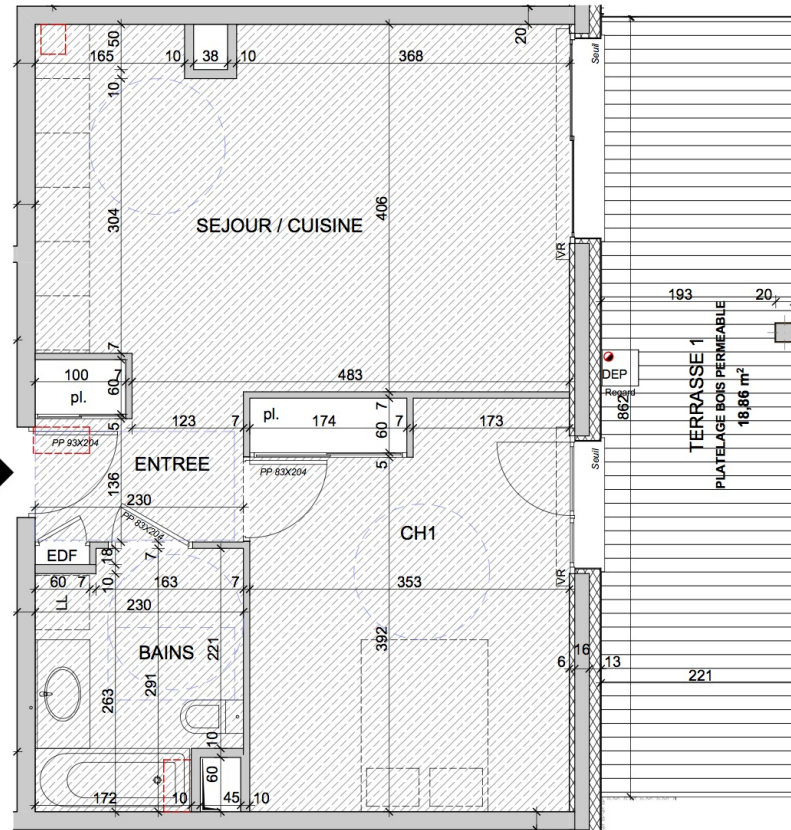

LES VILLAS D'ESTE

74940 - ANNECY LE VIEUX
11, Rue de la Pesse

Bâtiment A - REZ DEJARDIN

Appartement n° A02/A03 - T2

Surfaces Habitables	
Entrée + Placard	4,15m ²
Séjour / Cuisine	23,16m ²
Chambre 1	16,08m ²
Salle de Bains	6,09m ²
Total Habitable	49,48m²
Terrasse	18,86m ²
Jardin	Surf. Environ: 10,82m ²
Diffusé le : 20 Mai 2014	
Modifié le :	...

A02
A03

Echelle : 1/50

Les côtes, les surfaces ainsi que la position des éléments techniques sont données sous réserve des impératifs de construction et de tolérance d'exécution, de ce fait les indications portées sur les plans ne sont qu'approximatives.