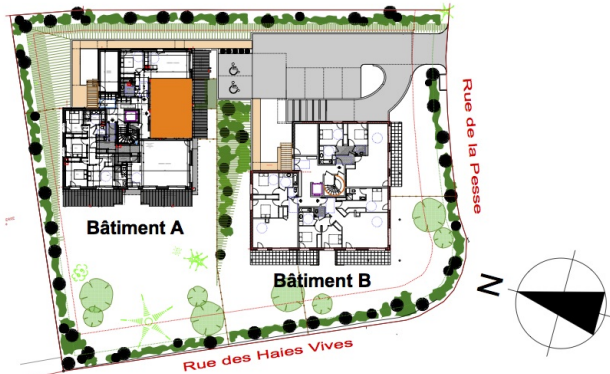

LES VILLAS D'ESTE

74940 - ANNECY LE VIEUX
11, Rue de la Pesse

Bâtiment A - REZ DEJARDIN

Appartement n° A02/A03 - T2

Surfaces Habitables	
Entrée + Placard	4,15m ²
Séjour / Cuisine	23,16m ²
Chambre 1	16,08m ²
Salle de Bains	6,09m ²
Total Habitable	49,48m²
Terrasse	18,86m ²
Jardin	Surf. Environ: 10,82m ²
Diffusé le : 20 Mai 2014	
Modifié le :	...

A02
A03

Echelle : 1/50

Les côtes, les surfaces ainsi que la position des éléments techniques sont données sous réserve des impératifs de construction et de tolérance d'exécution, de ce fait les indications portées sur les plans ne sont qu'approximatives.