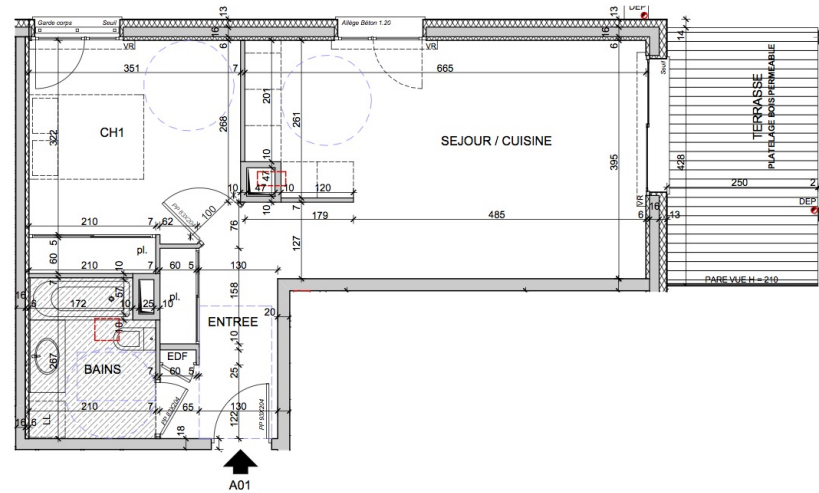

LES VILLAS D'ESTE

74940 - ANNECY LE VIEUX
11, Rue de la Pesse

Bâtiment A - REZ DEJARDIN

Appartement n° A01 - T2

Surfaces Habitables	
Entrée + Placard	8,22m ²
Séjour / Cuisine	23,48m ²
Chambre 1	12,61m ²
Salle de Bains	5,32m ²
Total Habitable	49,63m²
Terrasse	10,61m ²
Jardin	Surf. Environ: 7,50m ²
Diffusé le : 19 février 2013	
Modifié le :	...

Echelle : 1/75

Les côtes, les surfaces ainsi que la position des éléments techniques sont données sous réserve des impératifs de construction et de tolérance d'exécution, de ce fait les indications portées sur les plans ne sont qu'approximatives.